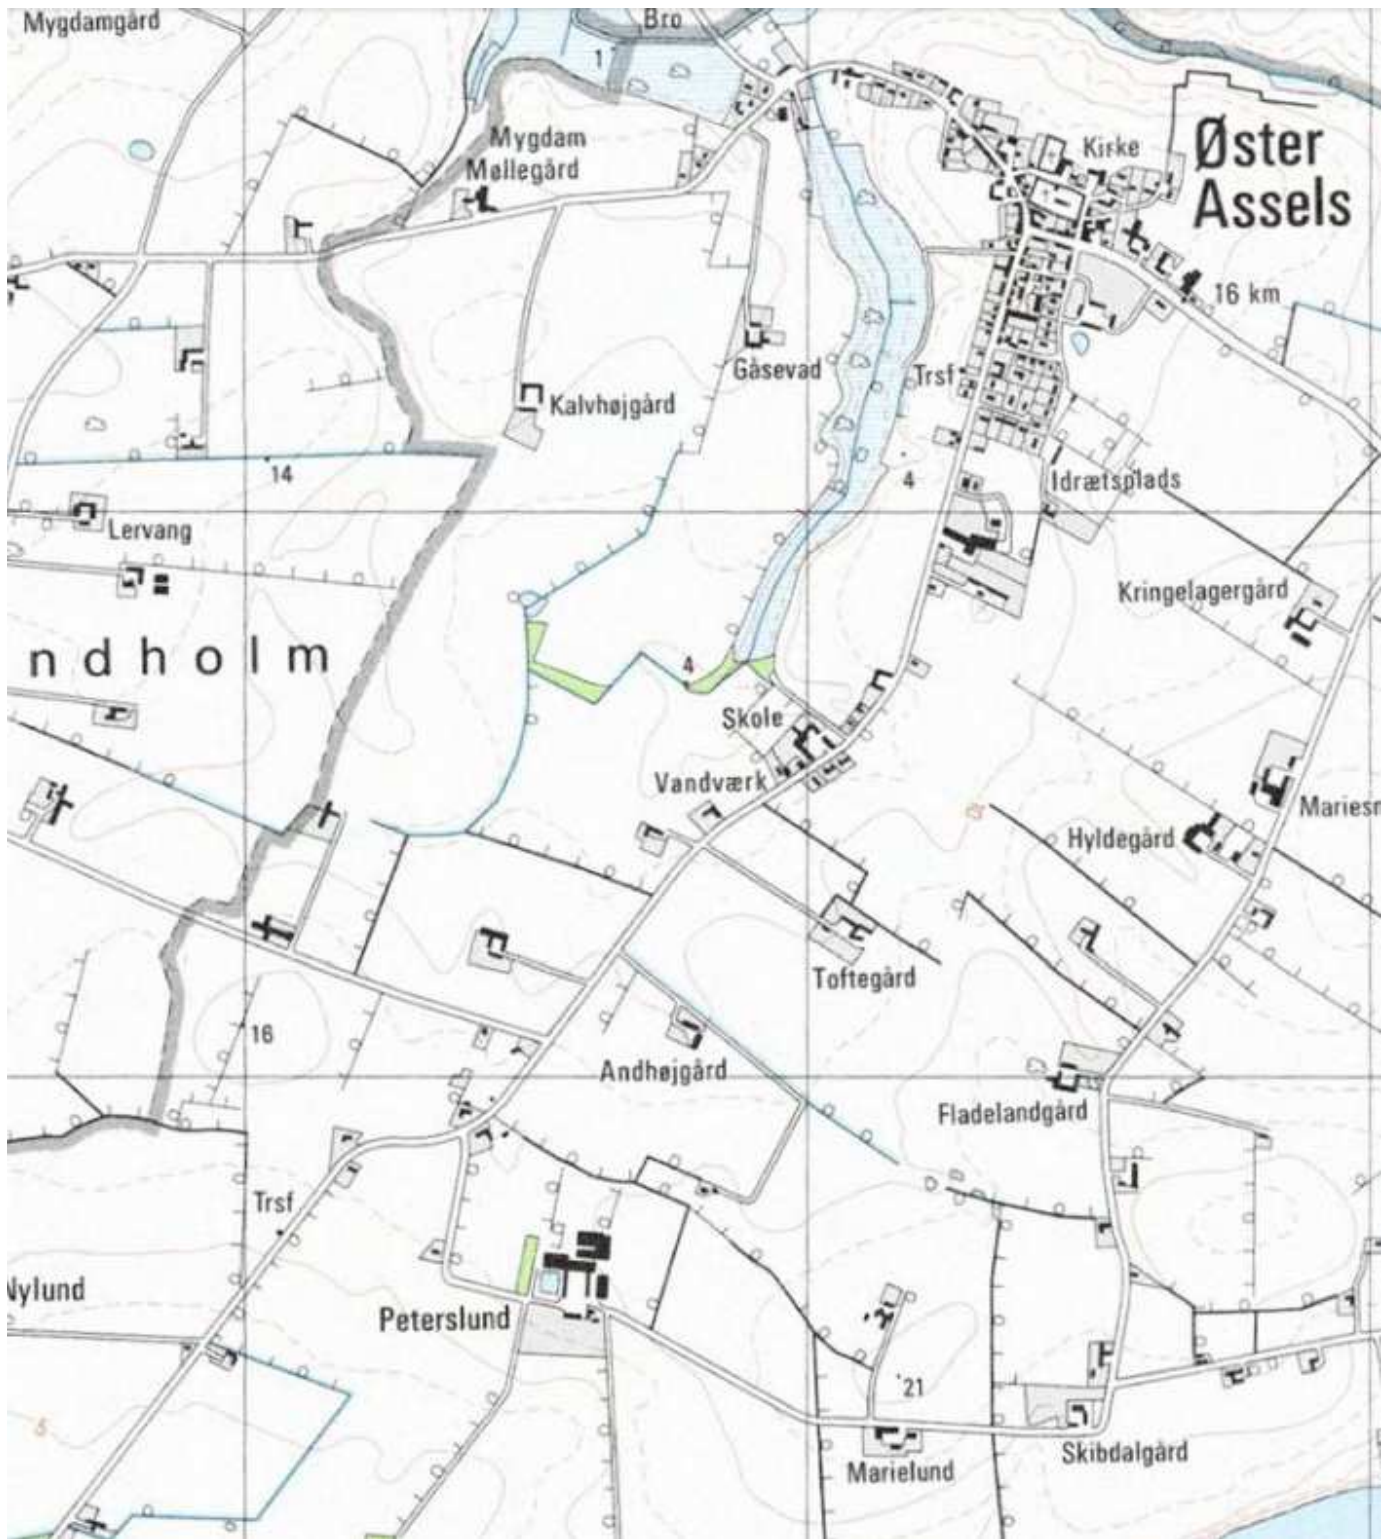

# Sillerslev Village 2001

Copyright Kort & Matrikelstyrelsen Denmark 4cm kort