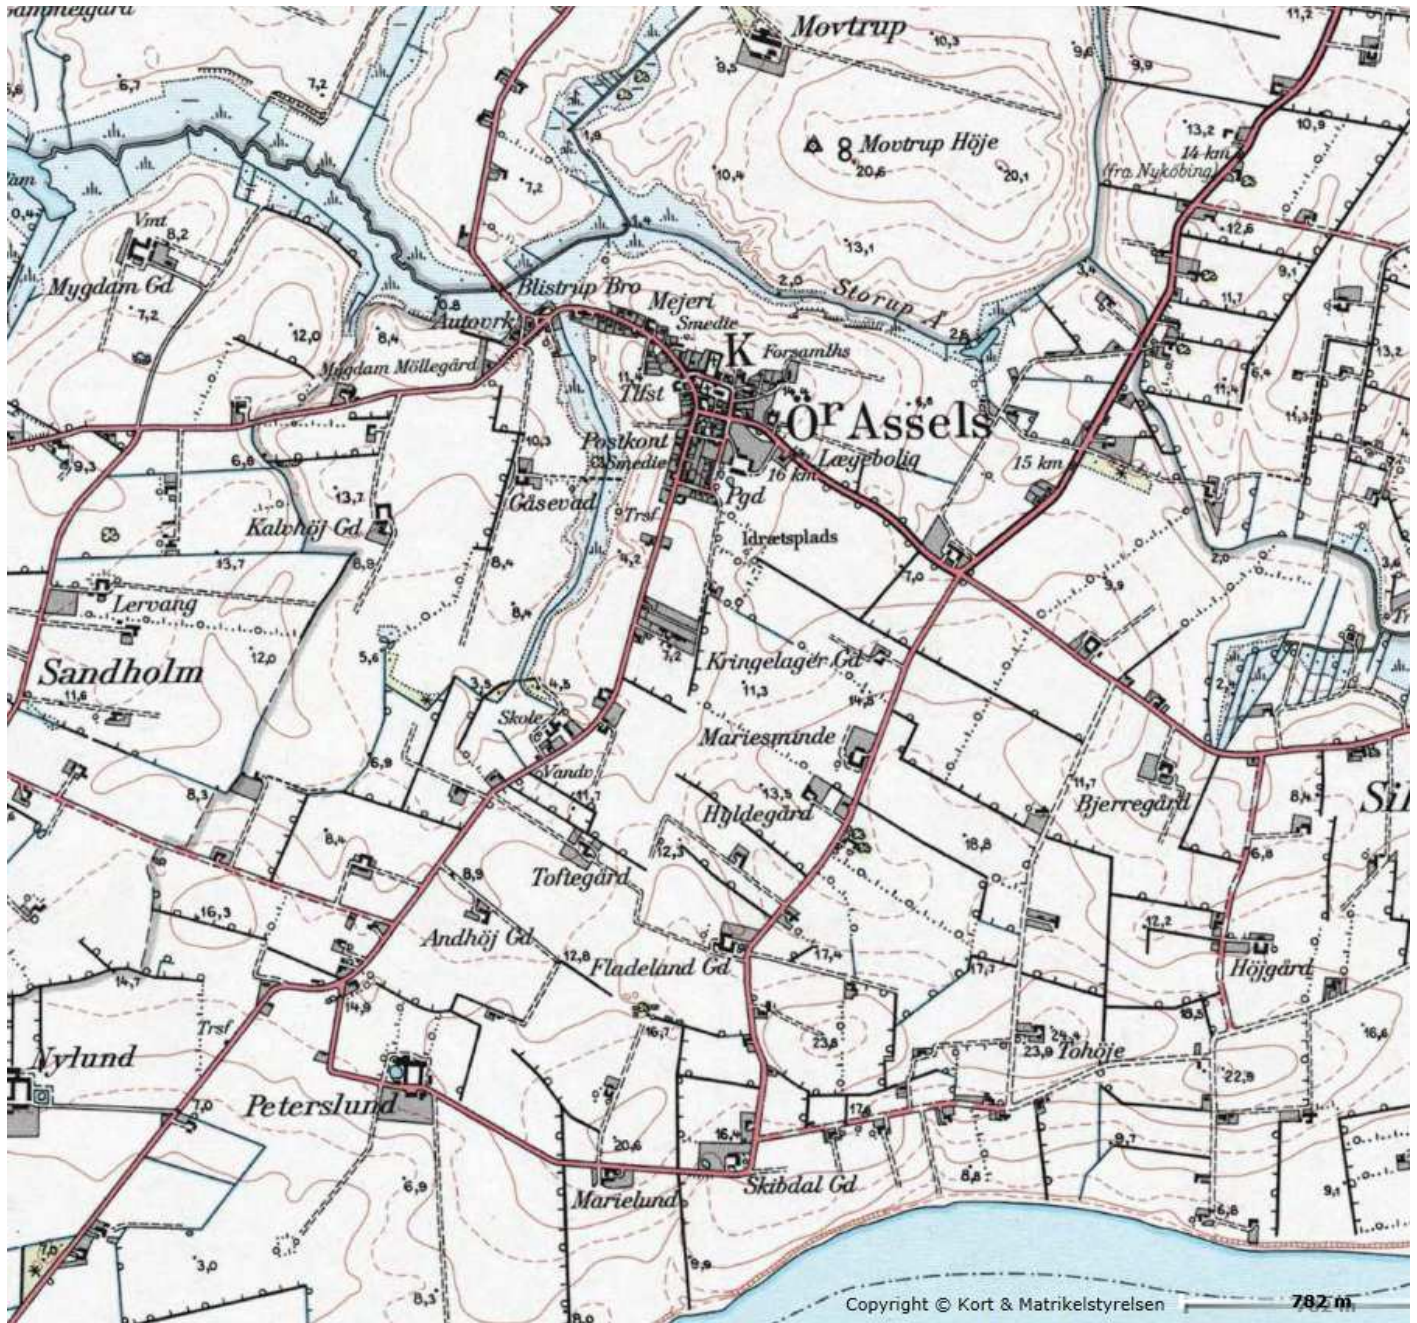

Øster Assels Village 1945

1945 Copyright Kort & Matrikelstyrelsen Denmark Lavkantkort